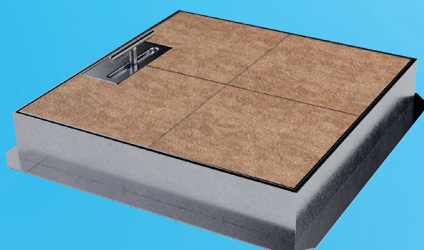

Robustezza. Innovazione. Praticità.

Presentiamo il **nuovo sigillo con maniglia di sollevamento integrata** che permette un'agevole apertura e sollevamento del chiusino grazie alla comoda impugnatura estraibile.

La maniglia **APRIFACILE** rientra perfettamente a filo pavimento.

Prodotta in acciaio inox viene posizionata sia sui sigilli pesanti zincati che sui sigilli pesanti in acciaio inox.

Questo sigillo rivoluzionario combina sicurezza avanzata e maneggevolezza senza precedenti, garantendo un utilizzo efficiente e senza sforzo.

RICHIEDI MAGGIORI INFO