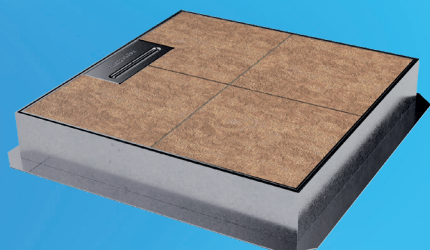

Robustezza. Innovazione. Praticità.

Presentiamo il **nuovo sigillo con maniglia di sollevamento integrata** che permette un'agevole apertura e sollevamento del chiusino grazie alla comoda impugnatura estraibile.

La maniglia **APRIFACILE** rientra perfettamente a filo pavimento.

Prodotta in acciaio inox viene posizionata sia sui sigilli pesanti zincati che sui sigilli pesanti in acciaio inox.

Questo sigillo rivoluzionario combina sicurezza avanzata e maneggevolezza senza precedenti, garantendo un utilizzo efficiente e senza sforzo.

RICHIEDI MAGGIORI INFO